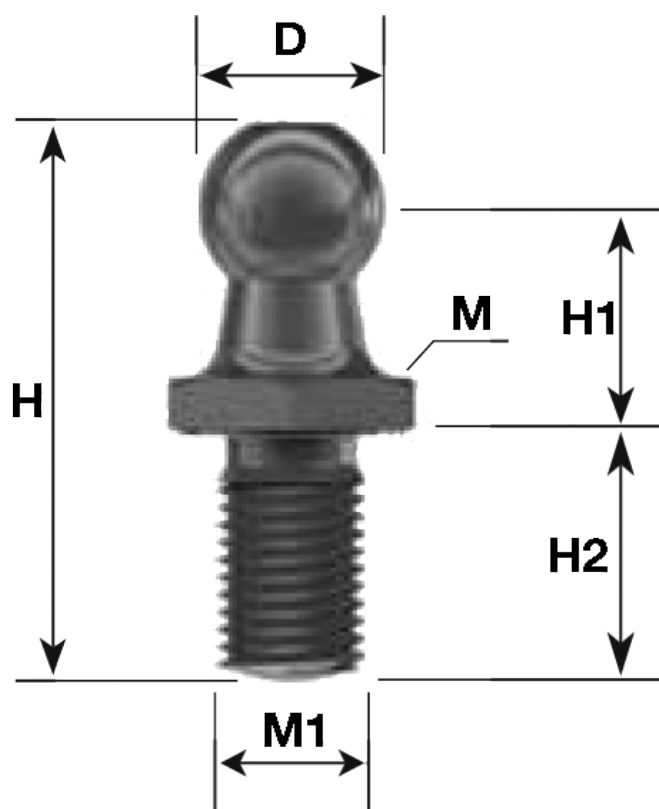

Varenummer: 044486MD
Beskrivelse: Stabilus fitting, kugletap
Type K8 for størrelse 08/19

Mål

D = $\varnothing 10$
H = 29.5
H1 = 12
H2 = 13
M = SW13
M1 = M8